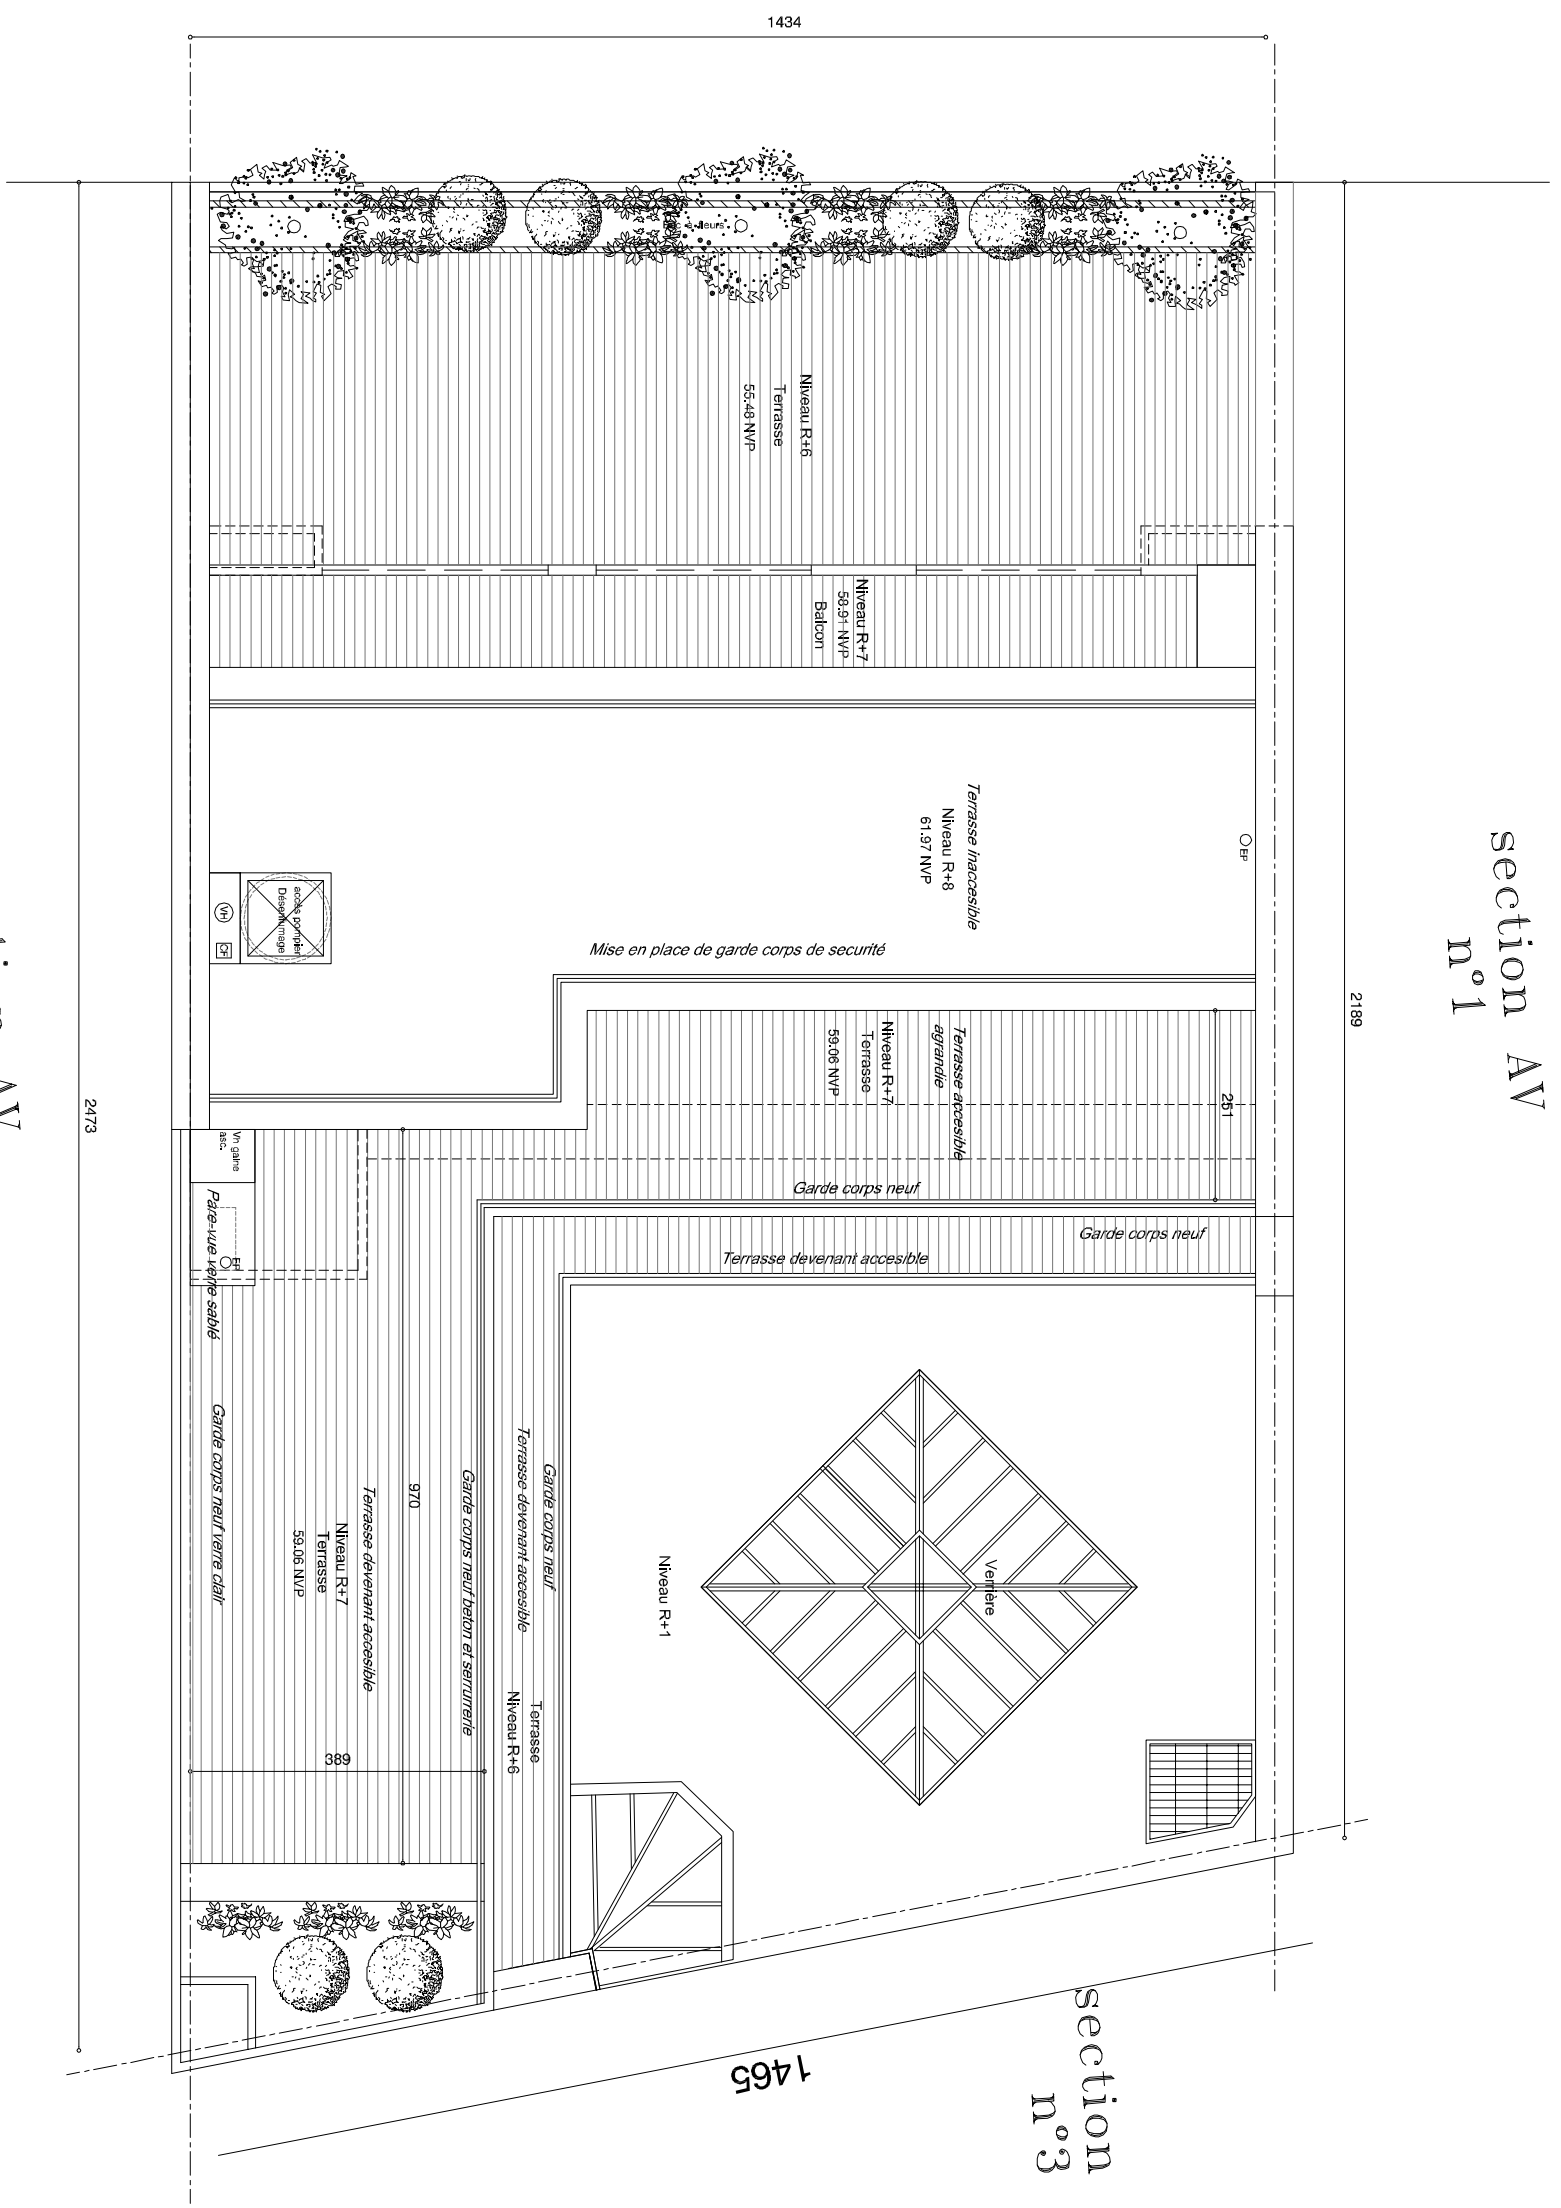

Boulevard de la Tour-Maubourg

29

section AV
n°1

section AV
n°5

section AV
n°3

THUAL et AGATHON
 ARCHITECTES ASSOCIÉS
 3 Avenue de Madrid 92200 Neuilly sur seine
 Tel : 01 46 43 79 40 Fax : 01 47 47 98 28

TERRROT SA
 111 rue de Longchamp
 75016 PARIS

PHASE
DCE
 DATE 12.07.2012
 ECHELLE:1/100EME

29 Bd de la tour Maubourg
 75007 PARIS
PLAN DE TOITURE