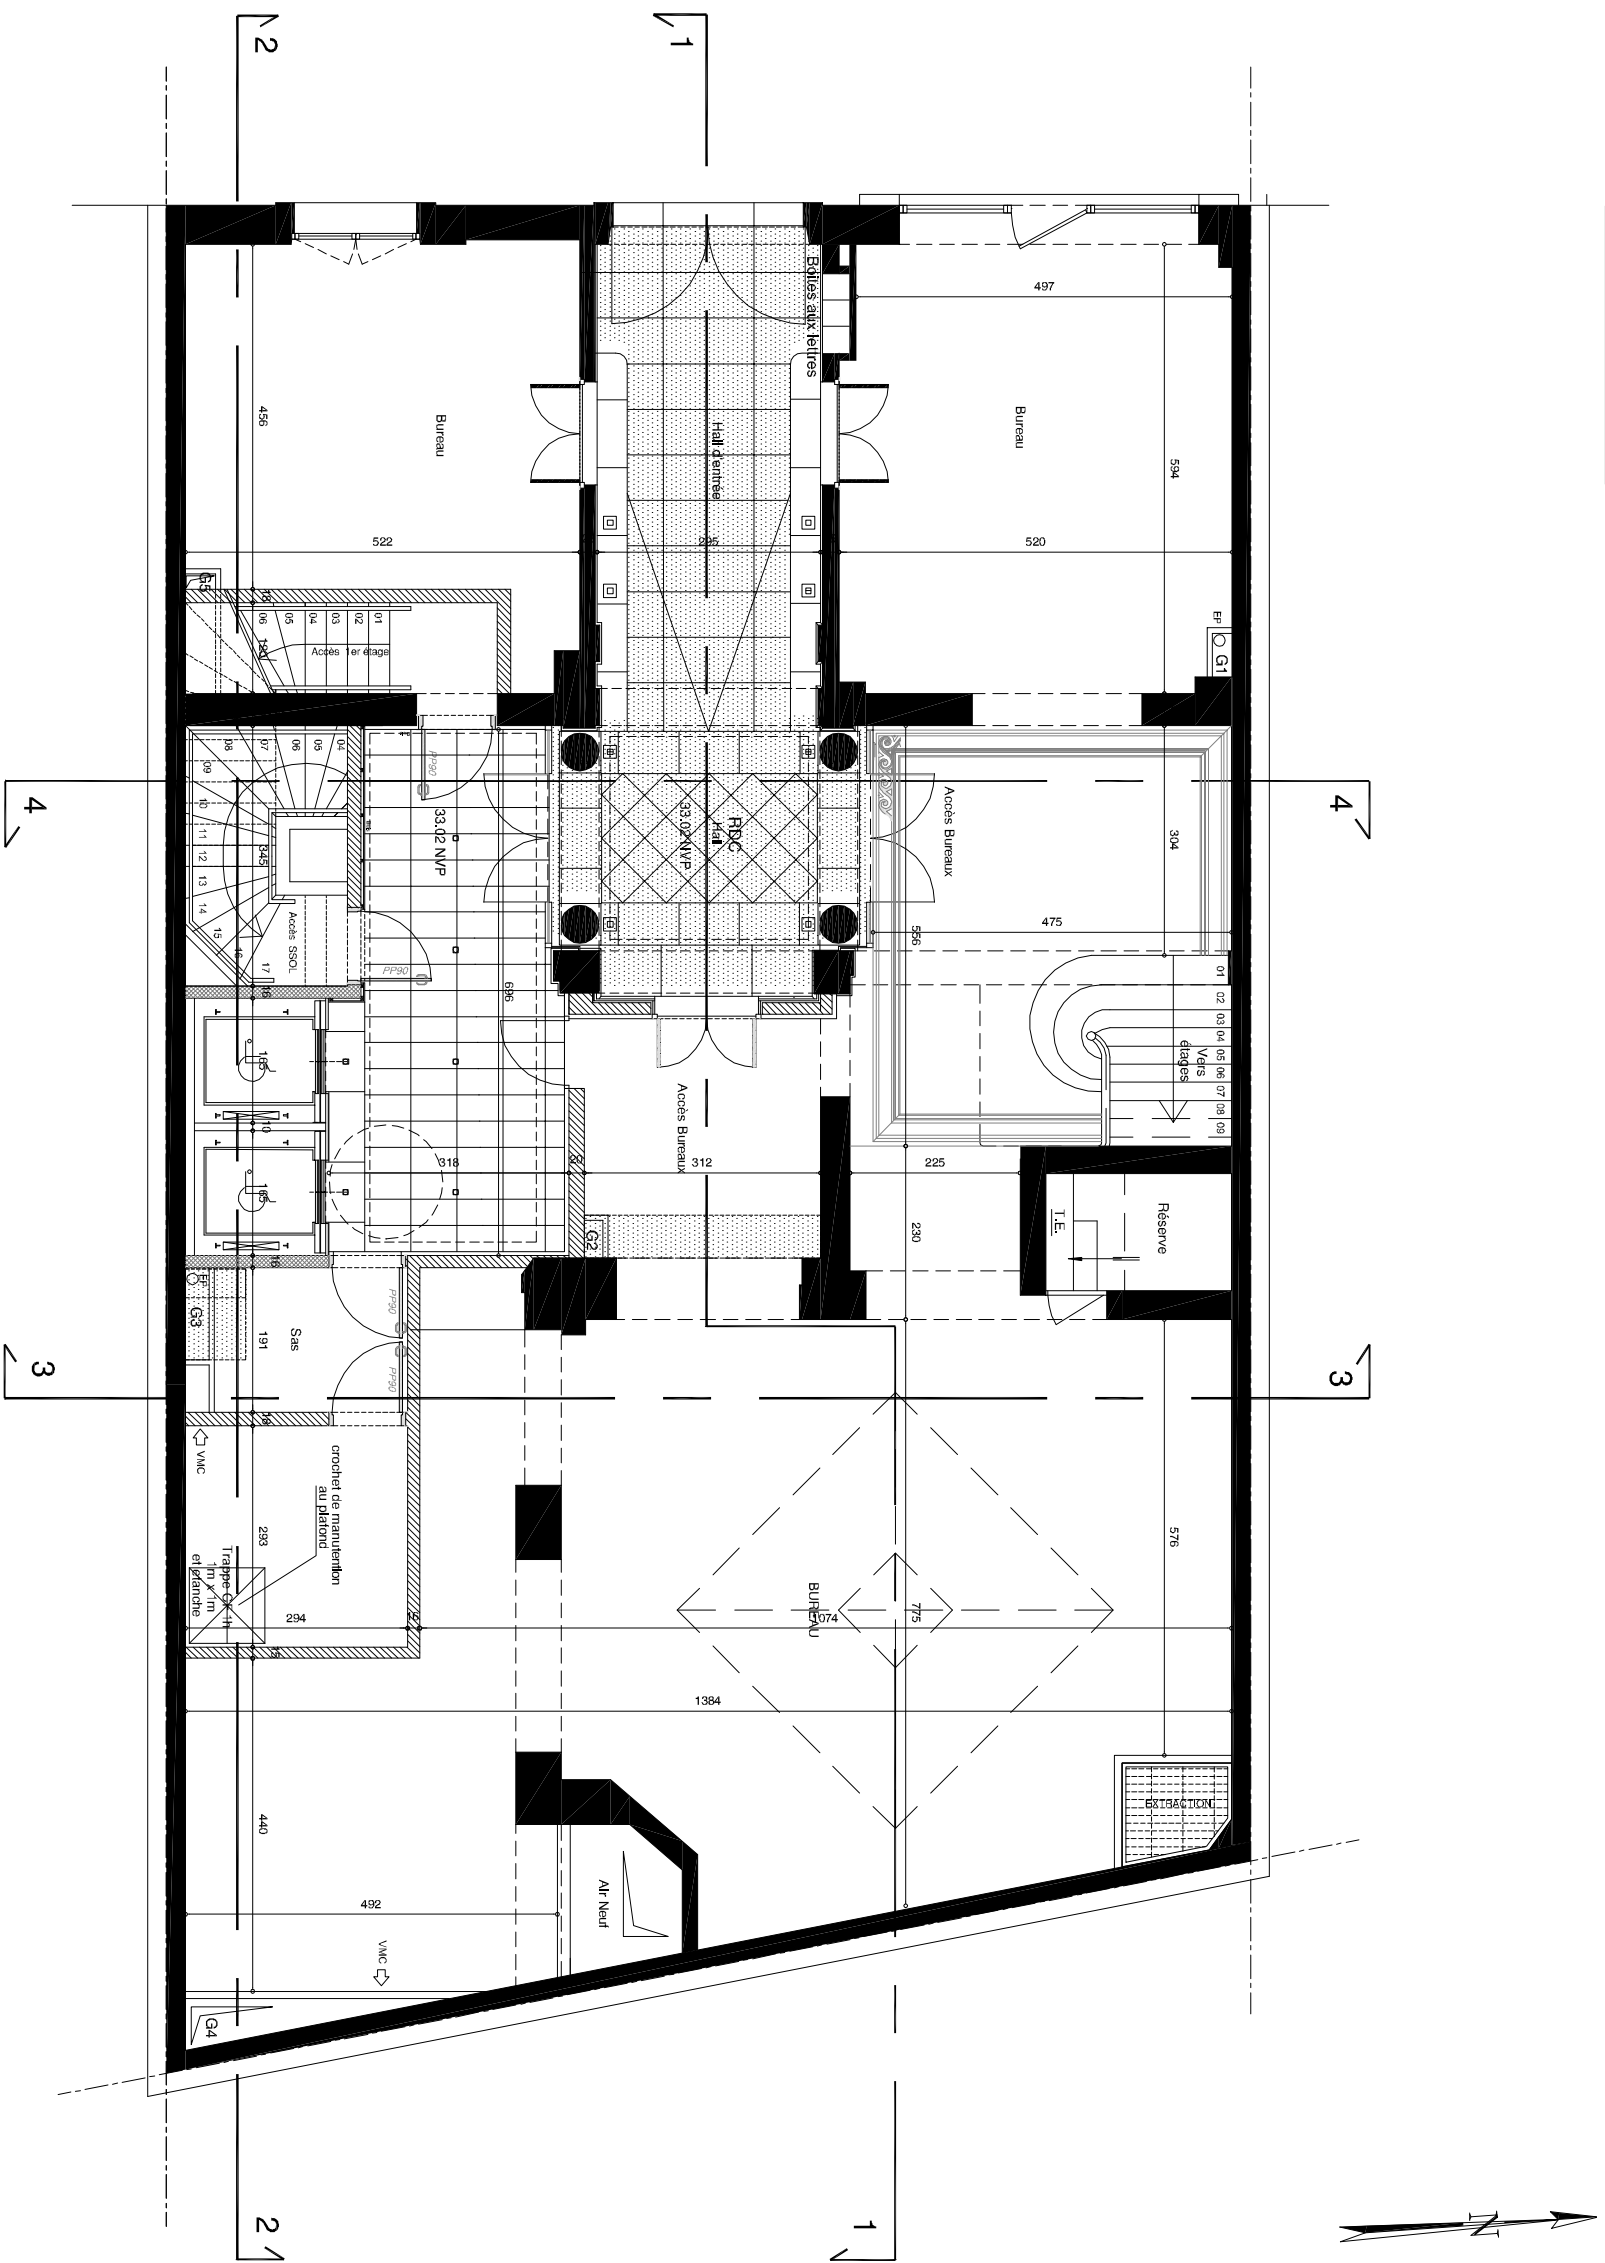

REZ-DE-CHAUSSEE

Boulevard de la Tour-Maubourg

THUAL et AGATHON
ARCHITECTES ASSOCIÉS
3 Avenue de Madrid 92200 Neuilly sur seine
Tel : 01 46 43 79 40 Fax : 01 47 47 98 28

TERRROT SA
111 rue de Longchamp
75016 PARIS

DATE 12.07.2012
ECHELLE:1/100EME

PHASE
DCE

29 Bd de la tour Maubourg
75007 PARIS
PLAN RDC