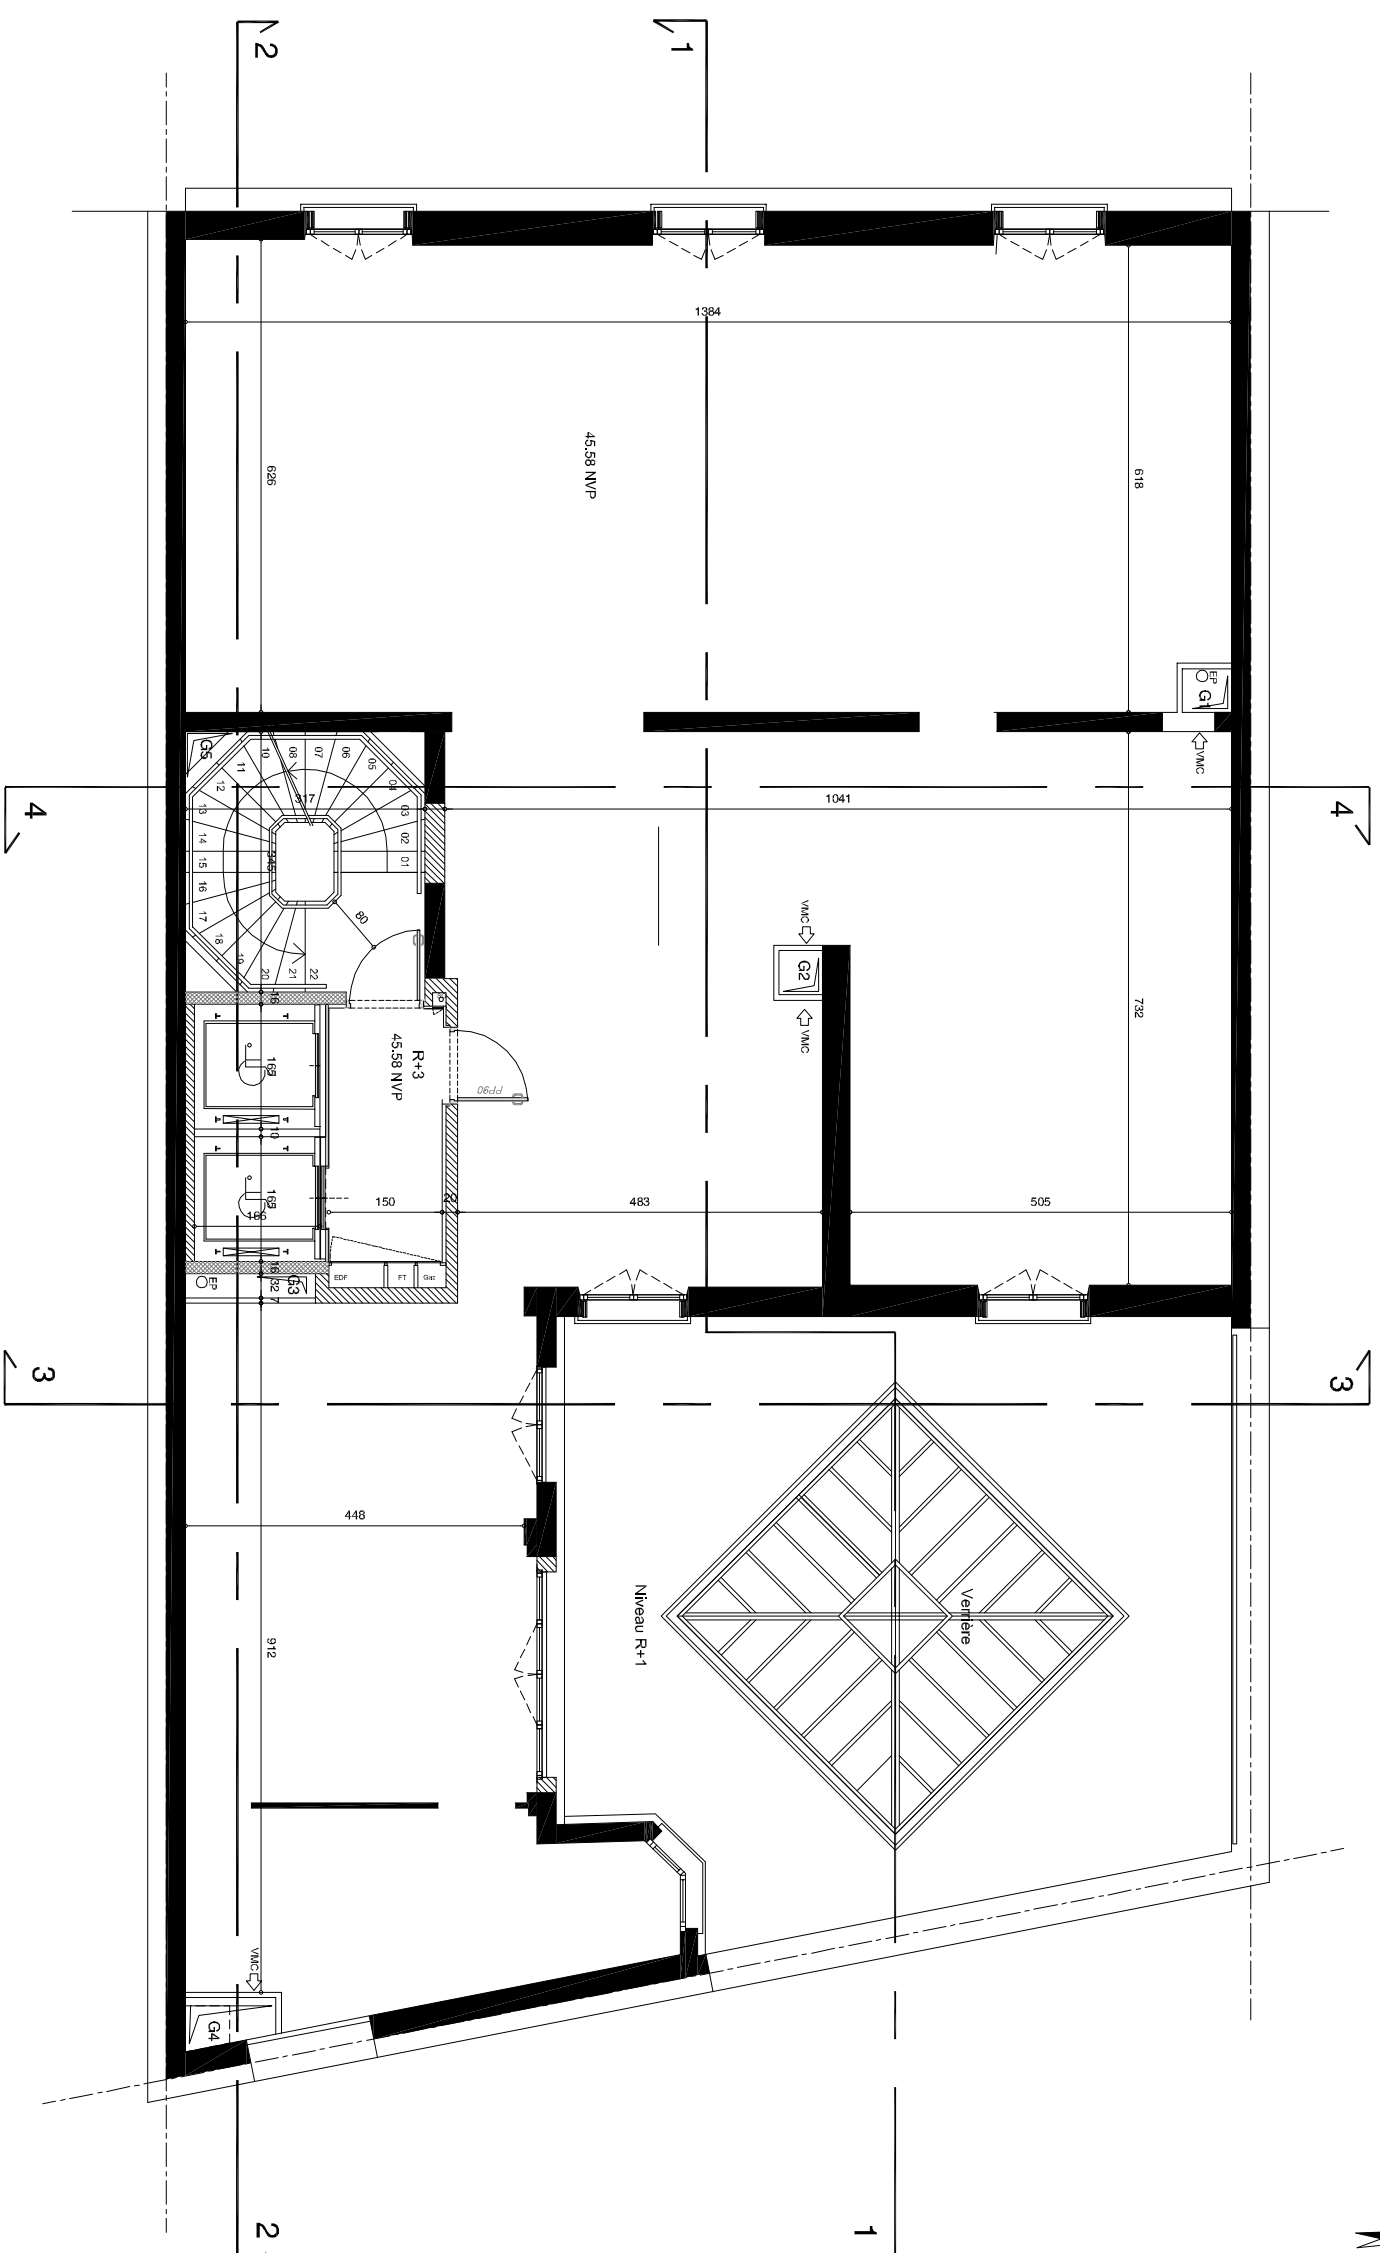

TROISIEME ETAGE

Boulevard de la Tour-Maubourg

THUAL et AGATHON
ARCHITECTES ASSOCIÉS
3 Avenue de Madrid 92200 Neuilly sur seine
Tel : 01 46 43 79 40 Fax : 01 47 47 98 28

TERRROT SA
111 rue de Longchamp
75016 PARIS

DATE 12.07.2012
ECHELLE:1/100EME

PHASE
DCE

29 Bd de la tour Maubourg
75007 PARIS
PLAN R+3