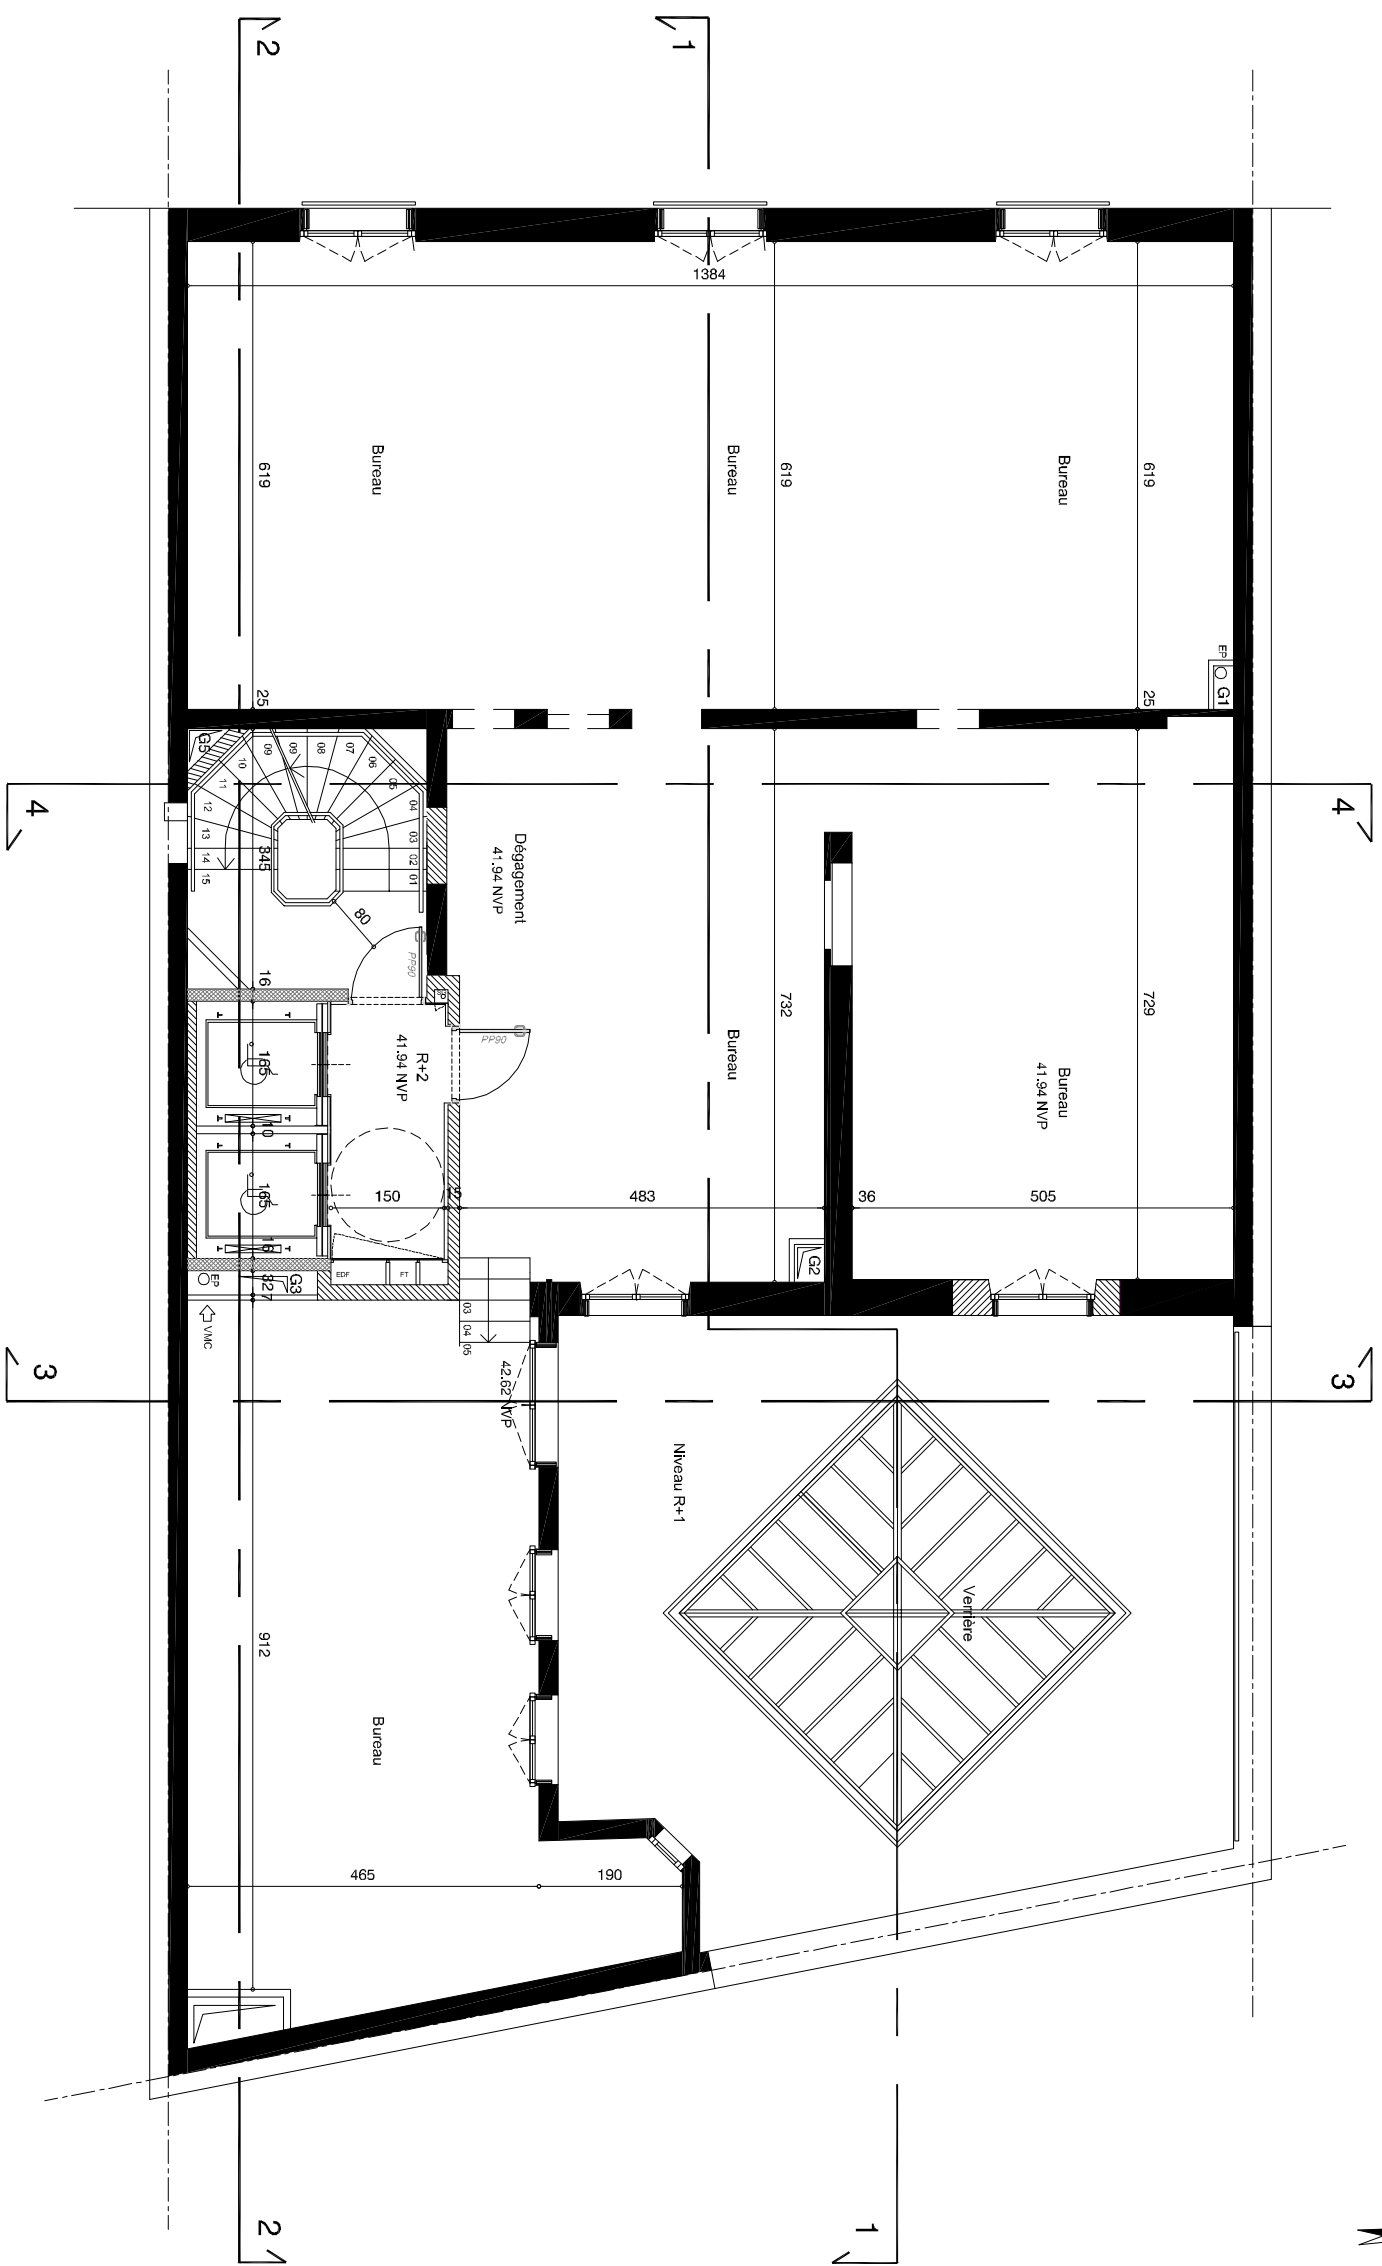

DEUXIEME ETAGE

Boulevard de la Tour-Maubourg

THUAL et AGATHON
ARCHITECTES ASSOCIÉS
3 Avenue de Madrid 92200 Neuilly sur seine
Tel : 01 46 43 79 40 Fax : 01 47 47 98 28

TERRROT SA
111 rue de Longchamp
75016 PARIS

DATE 12.07.2012
ECHELLE:1/100EME

PHASE
DCE

29 Bd de la tour Maubourg
75007 PARIS
PLAN R+2