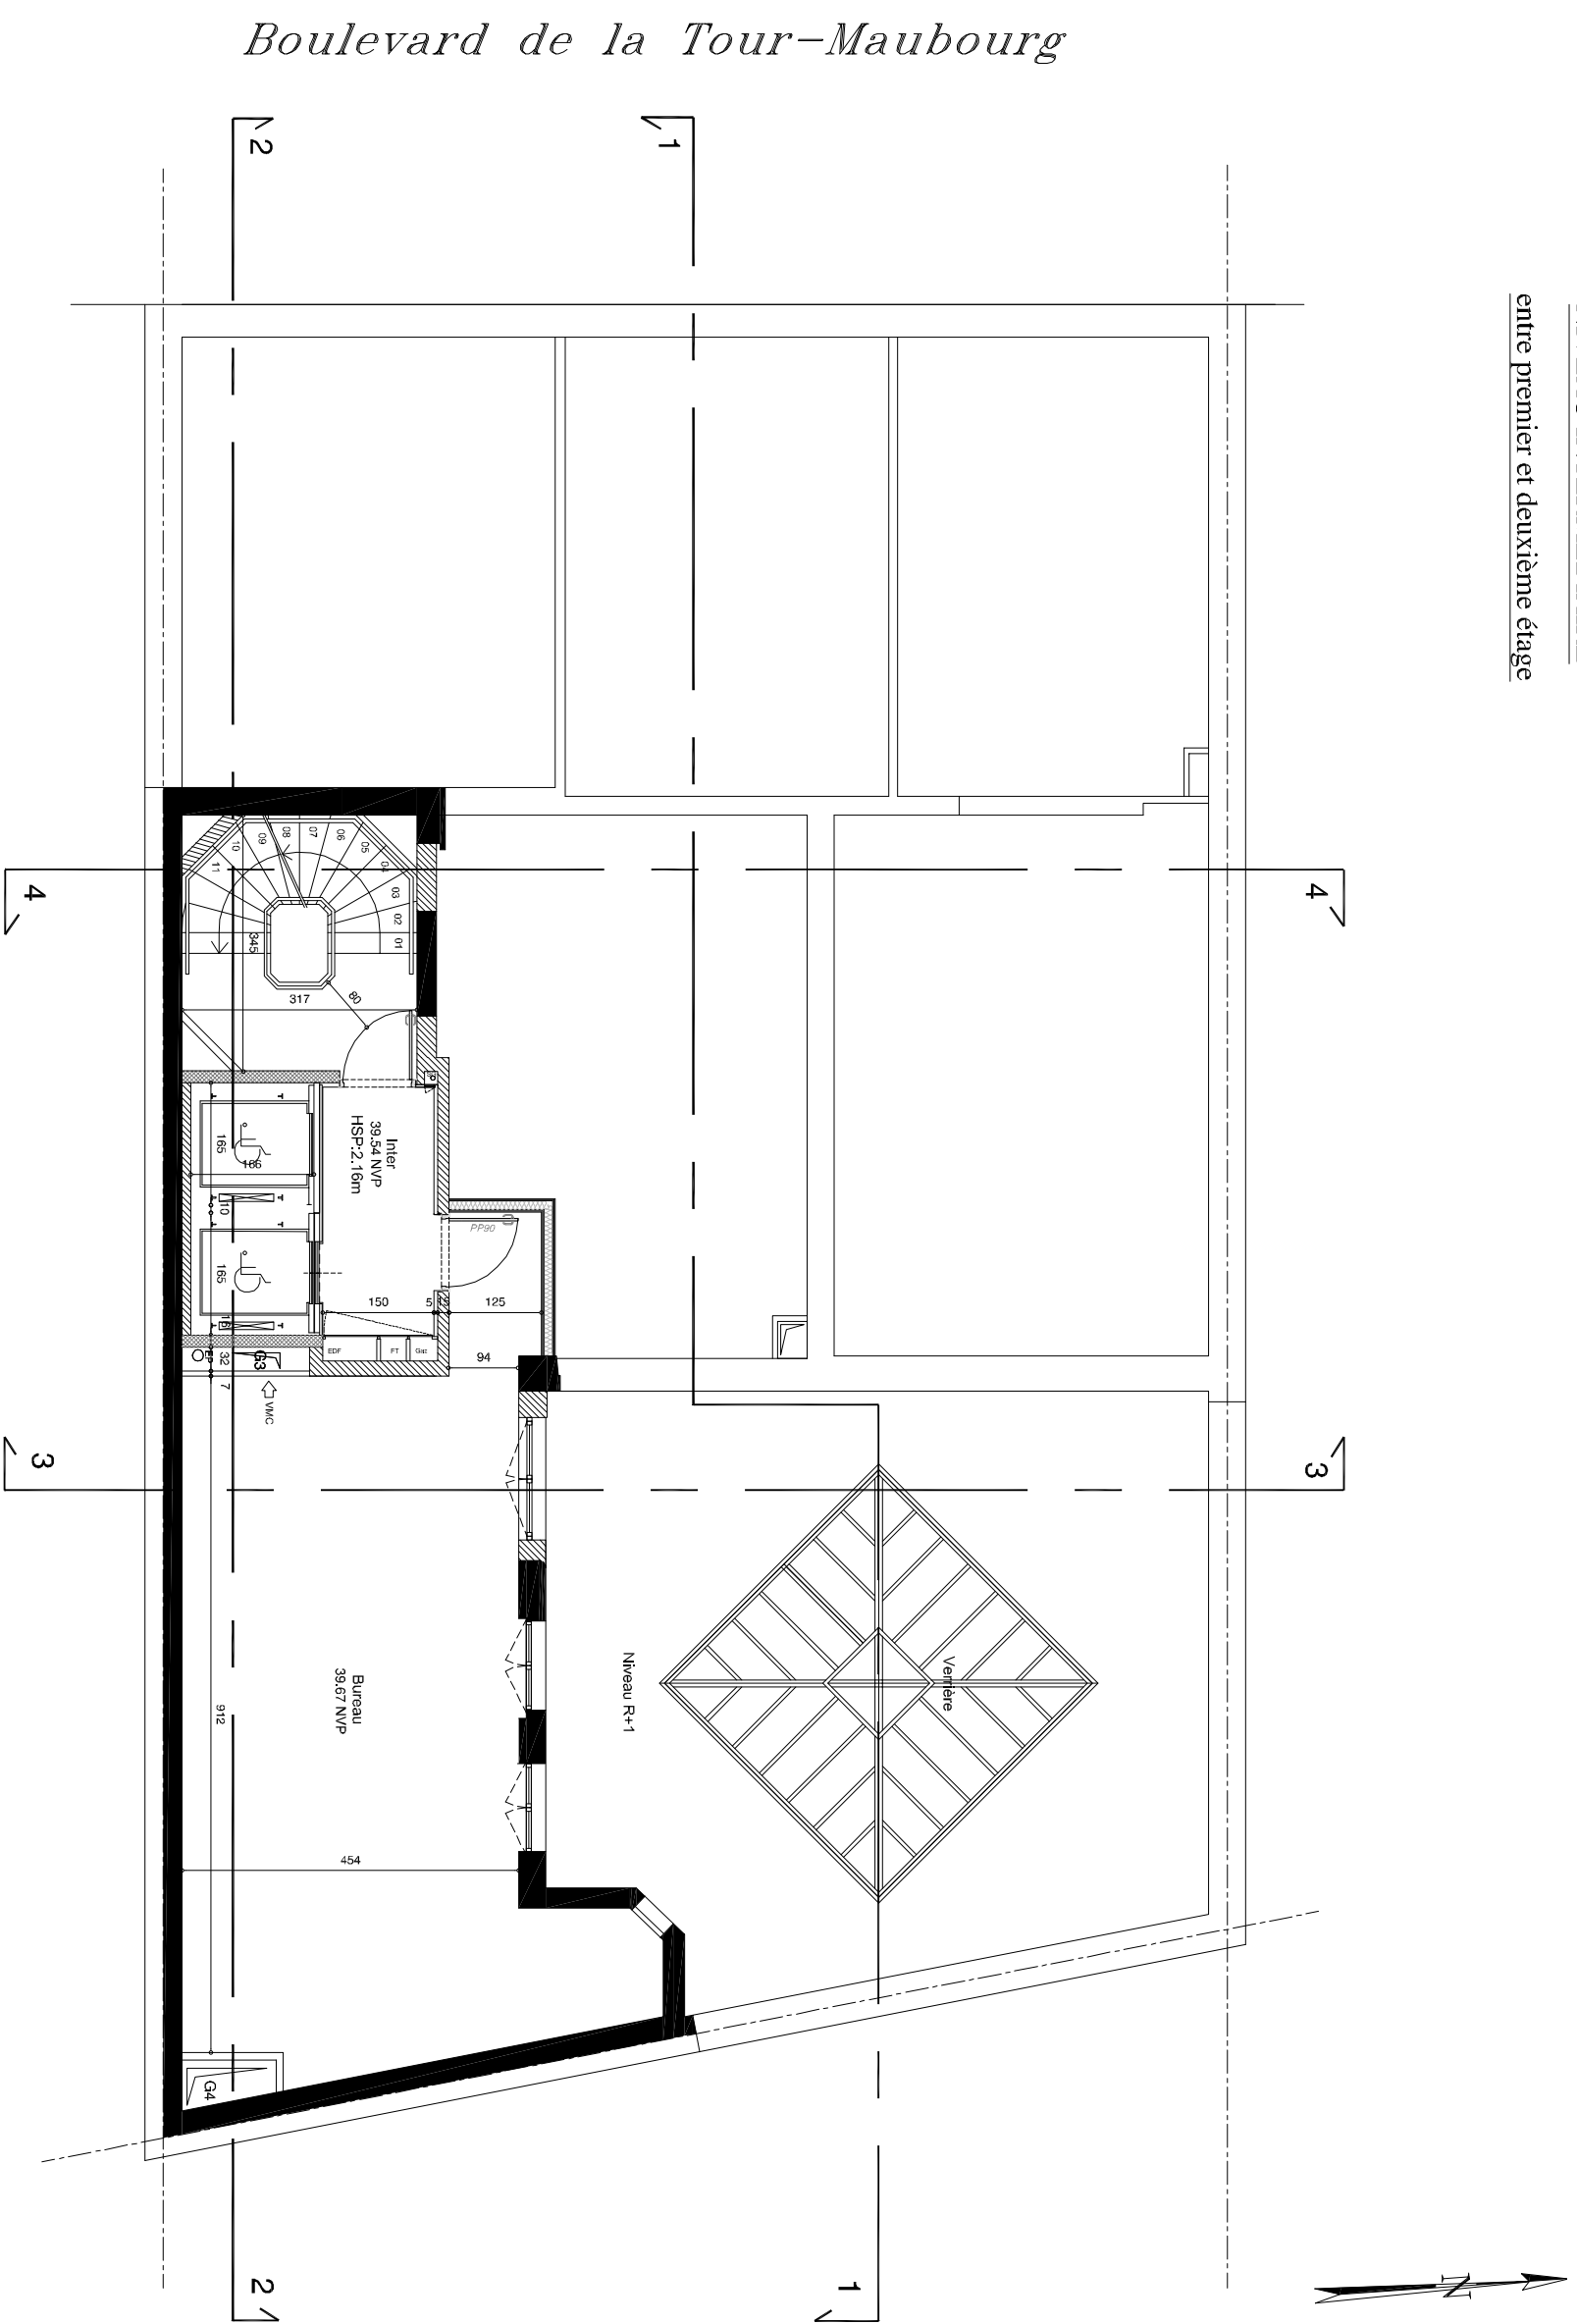

NIVEAU INTERMEDIAIRE

entre premier et deuxième étage

Boulevard de la Tour-Maubourg

**THUAL et AGATHON**  
ARCHITECTES ASSOCIÉS  
3 Avenue de Madrid 92200 Neuilly sur seine  
Tel : 01 46 43 79 40 Fax : 01 47 47 98 28

**TERRROT SA**  
111 rue de Longchamp  
75016 PARIS

DATE 12.07.2012  
ECHELLE:1/100EME

PHASE  
**DCE**

29 Bd de la tour Maubourg  
75007 PARIS  
**PLAN R+1 Mezzanine**